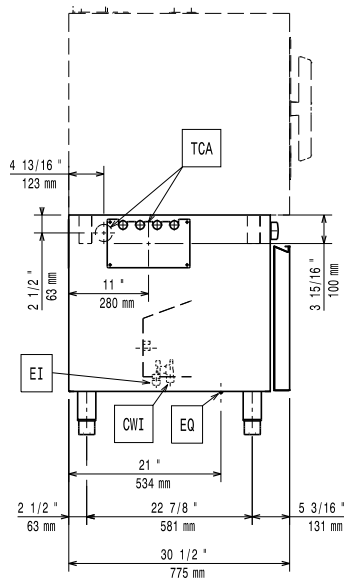

### Goedkeuring

Front aanzicht

Zij aanzicht

Boven aanzicht

### Algemene gegevens

<b>Externe afmetingen, lengte</b>	
922614 (CUBATR61011)	867 mm
<b>Externe afmetingen, breedte</b>	775 mm
<b>Externe afmetingen, hoogte</b>	770 mm
<b>Gewicht, netto</b>	68.5 kg