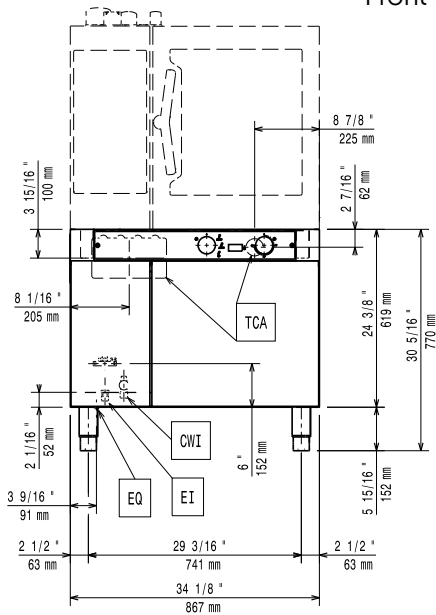

Zij aanzicht

Front aanzicht