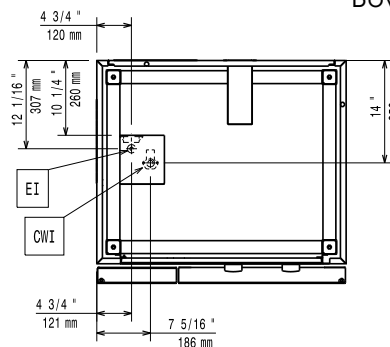

### Goedkeuring

Front aanzicht

Zij aanzicht

Boven aanzicht

### Algemene gegevens

<b>Externe afmetingen, lengte</b>	
922614 (CUBATR61011)	867 mm
<b>Externe afmetingen, breedte</b>	775 mm
<b>Externe afmetingen, hoogte</b>	770 mm
<b>Gewicht, netto</b>	68.5 kg